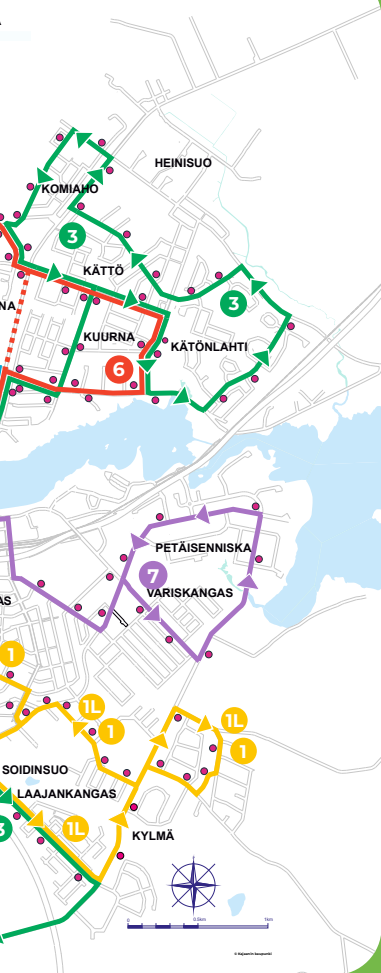

Merkkien selitykset:

x = ajaa paikan kautta, T = tarvittaessa, - = ei aja paikan kautta

Pohjolankatu-Kuurna-Kätönlahti- Komiaho-Pohjolankatu-Vimpelinlaakso- Laajankangas-Prikaati

Maanantai - perjantai

Pohjo- lankatu	Kuurna	Kätön- lahti	Komi- aho	Pohjo- lankatu	Vimpelin- laakso	Laajan- kangas	Prikaati
6:15	6:20	6:25	x	6:45	x	6:50	x
7:15	7:20	7:25	x	7:45	x	7:50	x
8:15	8:20	8:25	x	8:45	x	8:50	x
9:15	9:20	9:25	x	9:45	x	9:50	x
10:15	10:20	10:25	x	10:45	x	10:50	x
11:15	11:20	11:25	x	11:45	x	11:50	x
12:15	12:20	12:25	x	12:45	x	12:50	x
13:15	13:20	13:25	x	13:45	x	13:50	x
14:15	14:20	14:25	x	14:45	x	14:50	x
15:15	15:20	15:25	x	15:45	x	15:50	x
16:15	16:20	16:25	x	16:45	x	16:50	x
17:15	17:20	17:25	x	17:45	x	17:50	x
18:15	18:20	18:25	x	18:45	x	18:50	x
19:15	19:20	19:25	x	19:45	x	19:50	x
20:15	-	-	-	-	-	-	-

REITTI: Pohjolankatu (kirkon pysäkki) - Lönnrotinkatu - Puutavarantie - Eino Leinontie - **Kuurna** (Linnantaustie) - Kisatie - Kätönkuja - **Kätönlahti** (Kätönlahdentie) -Heinisuontie - Komiahontie - Puutavarantie - **Komiaho** (Heinisuontie)- Marjatanpolku - Kirkkoahonkatu - Ahontie - Kisatie - Linnantaustie - Eino Leinontie - Puutavarantie - **Pohjolankatu** (kirkon pysäkki) - Lönnrotinkatu- **Vimpelinlaakso** (Opintie) - Sotkamontie - Rinnekatu - Laajankankaankatu - **Laajankangas** (Juolavehnäntien th) - Kehräämöntie - Lehtovaarantie - **Prikaati** (Prikaatintie) - Sotkamontie - Pohjolankatu.