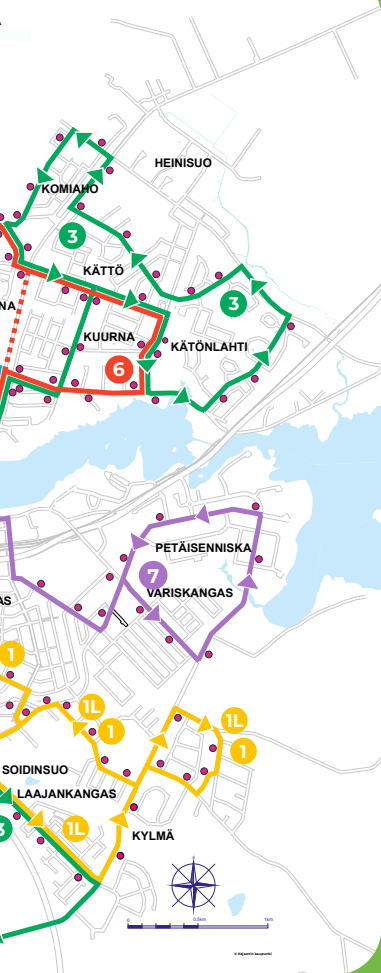

Merkkien selitykset:

x = ajaa paikan kautta, T = tarvittaessa, - = ei aja paikan kautta

Pohjolankatu-Kuurna-Kätönlahti- Komiaho-Pohjolankatu-Vimpelinlaakso- Laajankangas-Prikaati

Maanantai - perjantai

Pohjo- lankatu	Kuurna	Kätön- lahti	Komi- aho	Pohjo- lankatu	Vimpelin- laakso	Laajan- kangas	Prikaati
6:15	6:20	6:25	x	6:45	x	6:50	x
7:15	7:20	7:25	x	7:45	x	7:50	x
8:15	8:20	8:25	x	8:45	x	8:50	x
9:15	9:20	9:25	x	9:45	x	9:50	x
10:15	10:20	10:25	x	10:45	x	10:50	x
11:15	11:20	11:25	x	11:45	x	11:50	x
12:15	12:20	12:25	x	12:45	x	12:50	x
13:15	13:20	13:25	x	13:45	x	13:50	x
14:15	14:20	14:25	x	14:45	x	14:50	x
15:15	15:20	15:25	x	15:45	x	15:50	x
16:15	16:20	16:25	x	16:45	x	16:50	x
17:15	17:20	17:25	x	17:45	x	17:50	x
18:15	18:20	18:25	x	18:45	x	18:50	x
19:15	19:20	19:25	x	19:45	x	19:50	x
20:15	-	-	-	-	-	-	-

REITTI: Pohjolankatu (kirkon pysäkki) - Lönnrotinkatu - Puutavarantie - Eino Leinontie - **Kuurna** (Linnantaustie) - Kisatie - Kätönkuja - **Kätönlahti** (Kätönlahdentie) -Heinisuontie - Komiahontie - Puutavarantie - **Komiaho** (Heinisuontie)- Marjatanpolku - Kirkkoahonkatu - Ahontie - Kisatie - Linnantaustie - Eino Leinontie - Puutavarantie - **Pohjolankatu** (kirkon pysäkki) - Lönnrotinkatu- **Vimpelinlaakso** (Opintie) - Sotkamontie - Rinnekatu - Laajankankaankatu - **Laajankangas** (Juolavehnäntien th) - Kehräämöntie - Lehtovaarantie - **Prikaati** (Prikaatintie) - Sotkamontie - Pohjolankatu.

1

1L

3

4

6

7

Linjan reitti

Linja kulkee täältä
poikkeasvasti